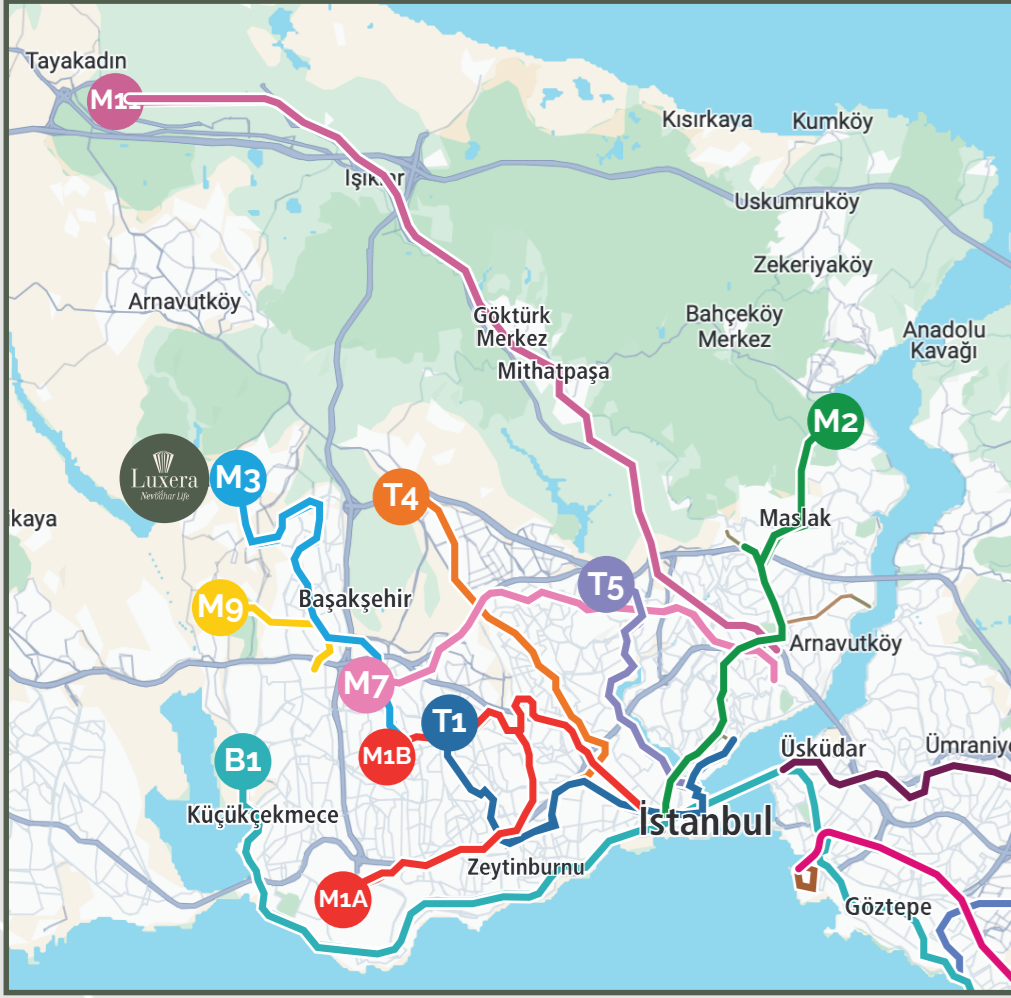

Istanbul Havalimanı

Şamlar Tabiat Parkı

Luxera
Nevbâhar Life

Luxera
Nevbâhar

ESPRESSO LAB

Başakşehir Belediyesi

Başakşehir Merkez Camii

Başakşehir Millet Bahçesi

Başakşehir Kent Meydanı

Kayışehir Merkez Metro İstasyonu

TIYATRO SAHNESİ

MIGROS

Merkez Kayışehir AVM

Kayışehir Millet Bahçesi

Olimpia

Petek

Atatürk Olimpiyat Stadı

Şamlar İlkokulu

2 dk

Şamlar Tabiat Parkı

2 dk

Merkez Kayışehir Metro

8 dk

Kayışehir Millet Bahçesi

8 dk

Başakşehir Belediyesi

8 dk

Başakşehir Merkez Camii

8 dk

Çam ve Sakura Şehir Hastanesi

12 dk

Olimpia AVM

15 dk

Petek Koleji

2 dk

Atatürk Olimpiyat Stadyumu

19 dk

İstanbul Havalimanı

25 dk

M3 Kirazlı-Kayışehir Merkez Metro Hattı

M1A Yenikapı - Atatürk Havalimanı Metro Hattı

T1 Kabataş-Bağcılar Tramvay Hattı

M11 Gayrettepe - Kağıthane - İstanbul Havalimanı Metro Hattı

M9 Ataköy- İkitelli Metro Hattı

M1B Yenikapı - Kirazlı Metro Hattı

T5 Eminönü-Alibeyköy Tramvay Hattı

M2 Yenikapı-Haciosman metro hattı

T4 Topkapı - Mescid-i Selam Tramvay Hattı

B1 Halkalı - Gebze Marmaray

M7 Yıldız-Mahmutbey Metro Hattı

Luxera
Nevbâhar Life

Luxera
Nevbâhar Life